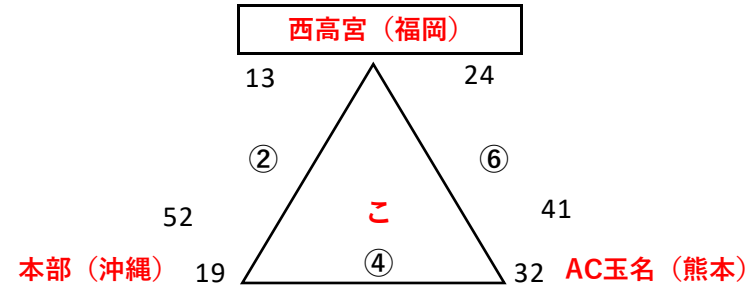

初日

4試合目終了後、開会式（予定13：30）

粕屋A 【男子】

粕屋B 【女子】

粕屋C 【男子】

初日

3試合目終了後、開会式（予定12：30）

博多A 【男子】

博多B 【女子】

初日

3試合目終了後、開会式（予定12：30）

西 A 【男子】

西 B 【女子】

初日

4試合目終了後、開会式（予定13：30）

桂川A 【男子】

桂川B 【女子】