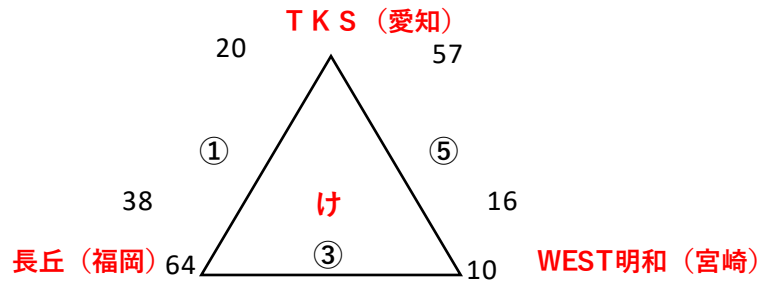

初日

4試合目終了後、開会式（予定13：30）

粕屋A 【男子】

粕屋B 【女子】

粕屋C 【男子】

初日

3試合目終了後、開会式（予定12：30）

博多A 【男子】

博多B 【女子】

初日

3試合目終了後、開会式（予定12：30）

西 A 【男子】

西 B 【女子】

初日

4試合目終了後、開会式（予定13：30）

桂川A 【男子】