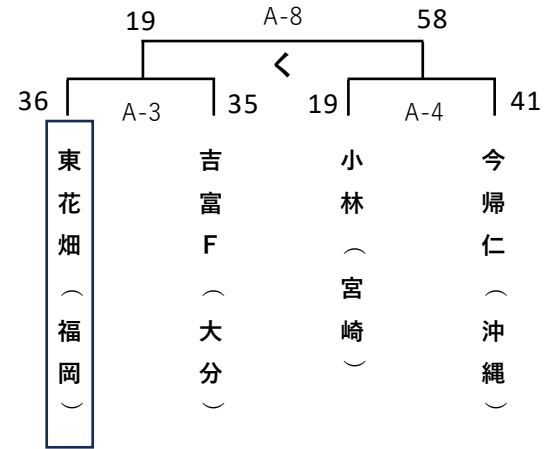

博多B 【女子】

初日

3試合目終了後、開会式（予定12：30）

西 A 【男子】

西 B 【女子】

初日

4試合目終了後、開会式（予定13：30）

桂川A 【男子】

桂川B 【女子】