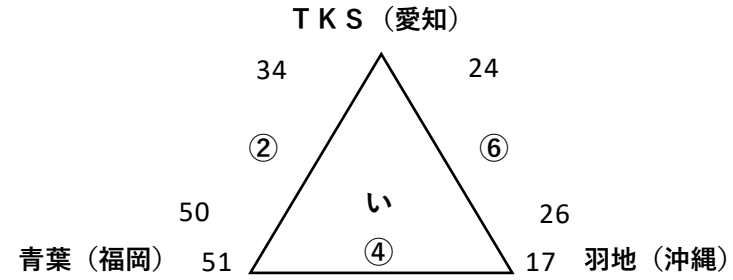

初日

4試合目終了後、開会式（予定13：30）

粕屋A 【男子】

粕屋B 【女子】

粕屋C 【男子】

初日

3試合目終了後、開会式（予定12：30）

博多A 【男子】

博多B 【女子】

初日

3試合目終了後、開会式（予定12：30）

西 A 【男子】

西 B 【女子】

初日

4試合目終了後、開会式（予定13：30）

桂川A 【男子】