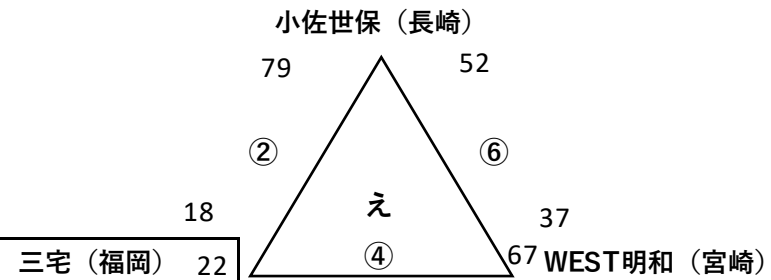

初日

4試合目終了後、開会式（予定13：30）

粕屋A 【男子】

粕屋B 【女子】

粕屋C 【男子】

初日

3試合目終了後、開会式（予定12：30）

博多A 【男子】

博多B 【女子】

初日

3試合目終了後、開会式（予定12：30）

西 A 【男子】

西 B 【女子】

初日

4試合目終了後、開会式（予定13：30）

桂川A 【男子】

桂川B 【女子】