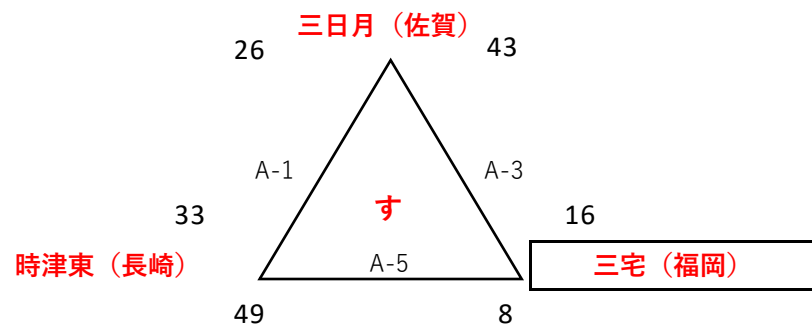

博多B 【女子】

初日

3試合目終了後、開会式（予定12：30）

西 A 【男子】

西 B 【女子】

初日

4試合目終了後、開会式（予定13：30）

桂川A 【男子】