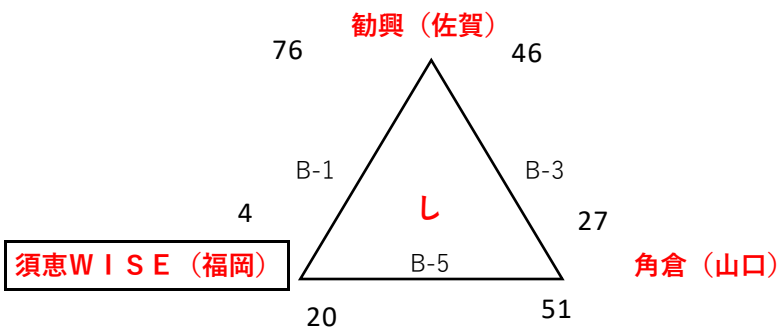

初日

4試合目終了後、開会式（予定13：30）

粕屋A 【男子】

粕屋B 【女子】

粕屋C 【男子】

初日

3試合目終了後、開会式（予定12：30）

博多A 【男子】

博多B 【女子】

初日

3試合目終了後、開会式（予定12：30）

西 A 【男子】

西 B 【女子】

初日

4試合目終了後、開会式（予定13：30）

桂川A 【男子】

桂川B 【女子】