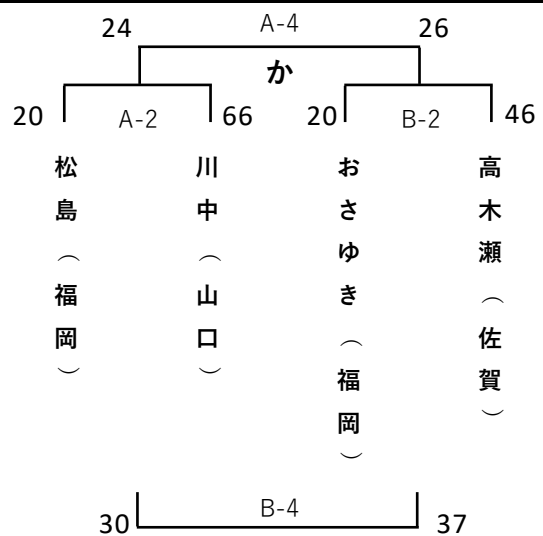

初日

4試合目終了後、開会式（予定13：30）

粕屋A 【男子】

粕屋B 【女子】

粕屋C 【男子】

初日

3試合目終了後、開会式（予定12：30）

博多A 【男子】

博多B 【女子】

初日

3試合目終了後、開会式（予定12：30）

西 A 【男子】

西 B 【女子】

初日

4試合目終了後、開会式（予定13：30）

桂川A 【男子】

桂川B 【女子】