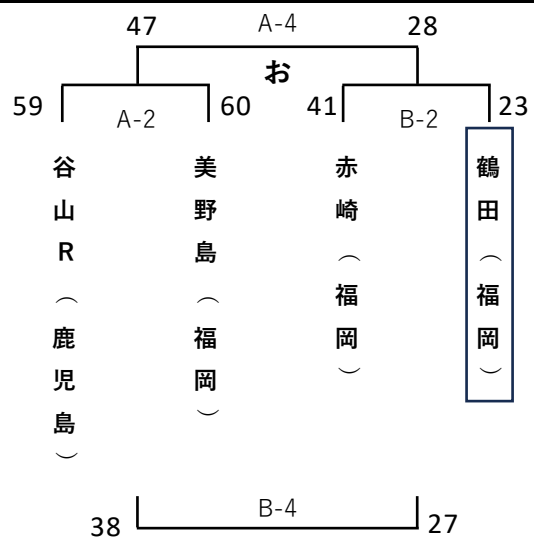

初日

4試合目終了後、開会式（予定13：30）

粕屋A 【男子】

粕屋B 【女子】

粕屋C 【男子】

初日

3試合目終了後、開会式（予定12：30）

博多A 【男子】

博多B 【女子】

初日

3試合目終了後、開会式（予定12：30）

西 A 【男子】

西 B 【女子】

初日

4試合目終了後、開会式（予定13：30）

桂川A 【男子】

桂川B 【女子】