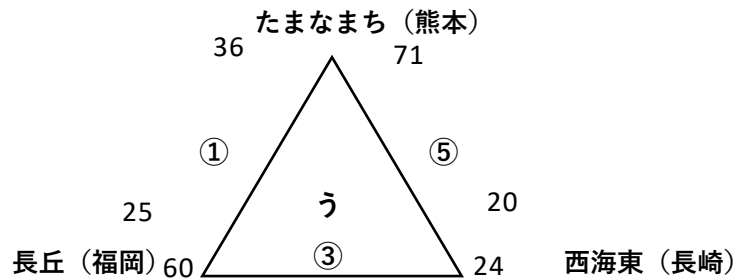

初日

4試合目終了後、開会式（予定13：30）

粕屋A 【男子】

粕屋B 【女子】

粕屋C 【男子】

初日

3試合目終了後、開会式（予定12：30）

博多A 【男子】

博多B 【女子】

初日

3試合目終了後、開会式（予定12：30）

西 A 【男子】

西 B 【女子】

初日

4試合目終了後、開会式（予定13：30）

桂川A 【男子】