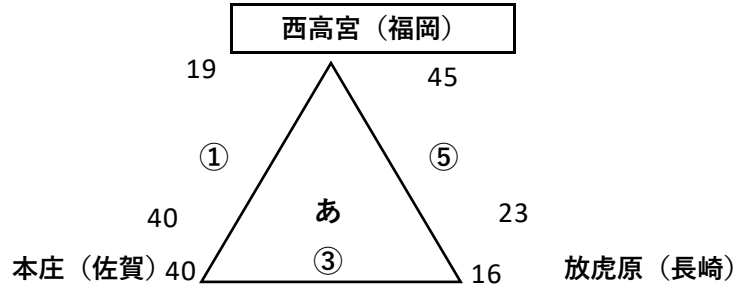

初日

4試合目終了後、開会式（予定13：30）

粕屋A 【男子】

粕屋B 【女子】

粕屋C 【男子】

初日

3試合目終了後、開会式（予定12：30）

博多A 【男子】