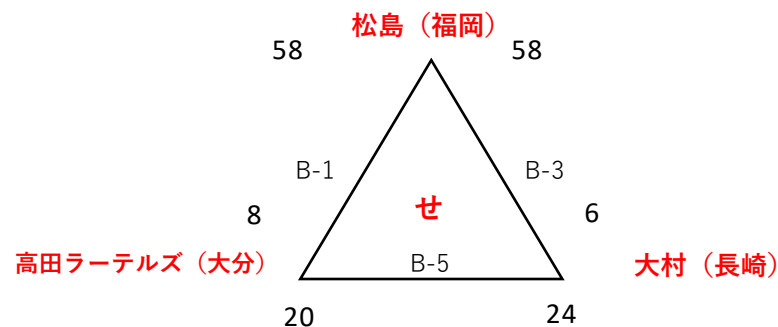

博多B 【女子】

初日

3試合目終了後、開会式（予定12：30）

西 A 【男子】

西 B 【女子】

初日

4試合目終了後、開会式（予定13：30）

桂川A 【男子】