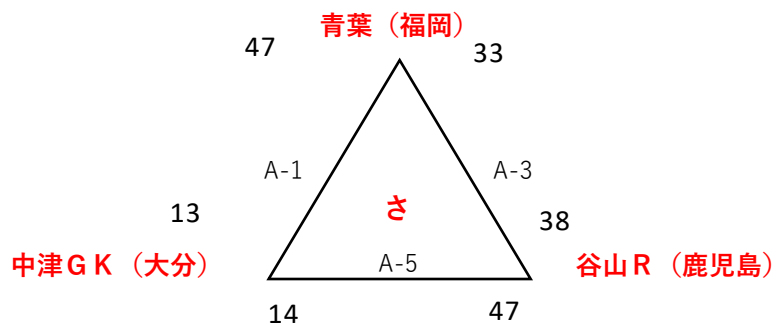

初日

4試合目終了後、開会式（予定13：30）

粕屋A 【男子】

粕屋B 【女子】

粕屋C 【男子】

初日

3試合目終了後、開会式（予定12：30）

博多A 【男子】

博多B 【女子】

初日

3試合目終了後、開会式（予定12：30）

西 A 【男子】

西 B 【女子】

初日

4試合目終了後、開会式（予定13：30）

桂川A 【男子】