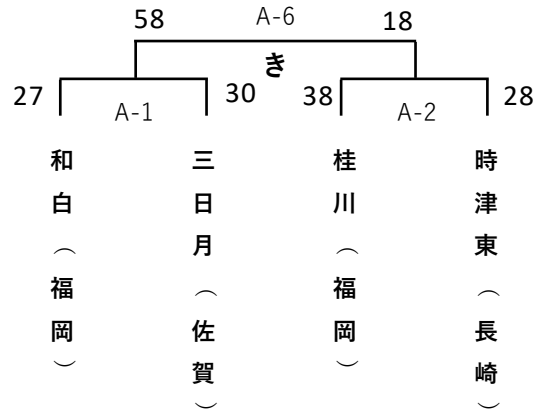

博多B 【女子】

初日

3試合目終了後、開会式（予定12：30）

西 A 【男子】

西 B 【女子】

初日

4試合目終了後、開会式（予定13：30）

桂川A 【男子】

桂川B 【女子】